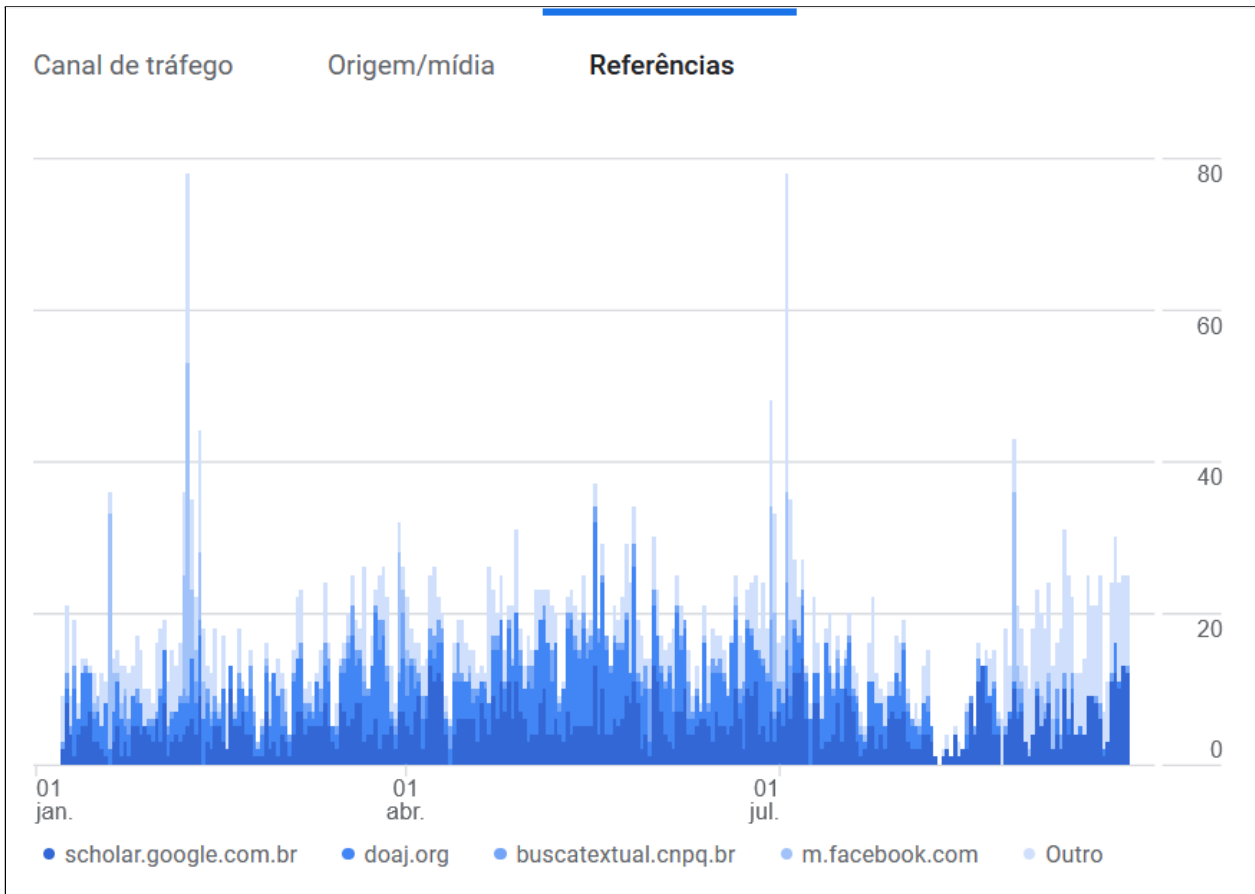

Provedor de serviços	Usuários	Porcentagem do Usuários
1. (not set)	14.257	100,00%

Celular

Sistema operacional	Usuários	Porcentagem do Usuários
1. Android	3.258	80,62%
2. iOS	781	19,33%
3. (not set)	1	0,02%
4. Tizen	1	0,02%

Provedor de serviços	Usuários	Porcentagem do Usuários
1. (not set)	4.041	100,00%

Resolução de tela	Usuários	Porcentagem do Usuários
1. 360x640	607	14,98%
2. 412x892	400	9,87%
3. 412x915	282	6,96%
4. 375x667	242	5,97%
5. 412x869	226	5,58%
6. 393x851	217	5,36%
7. 414x896	177	4,37%
8. 360x760	169	4,17%
9. 360x720	166	4,10%
10. 412x846	143	3,53%

Página	Exibições de página	Valor da página
/index.php/REMAT	9.657	\$ 0,00
/index.php/REMAT/login	3.542	\$ 0,00
/index.php/REMAT/issue/view/101	3.152	\$ 0,00
/index.php/REMAT/about/submissions	2.810	\$ 0,00
/index.php/REMAT/issue/archive	2.215	\$ 0,00
/index.php/REMAT/article/view/4586	1.765	\$ 0,00
/index.php/REMAT/issue/view/102	1.526	\$ 0,00
/index.php/REMAT/index	1.510	\$ 0,00
/index.php/REMAT/login/signIn	839	\$ 0,00
/index.php/REMAT/issue/view/95	798	\$ 0,00