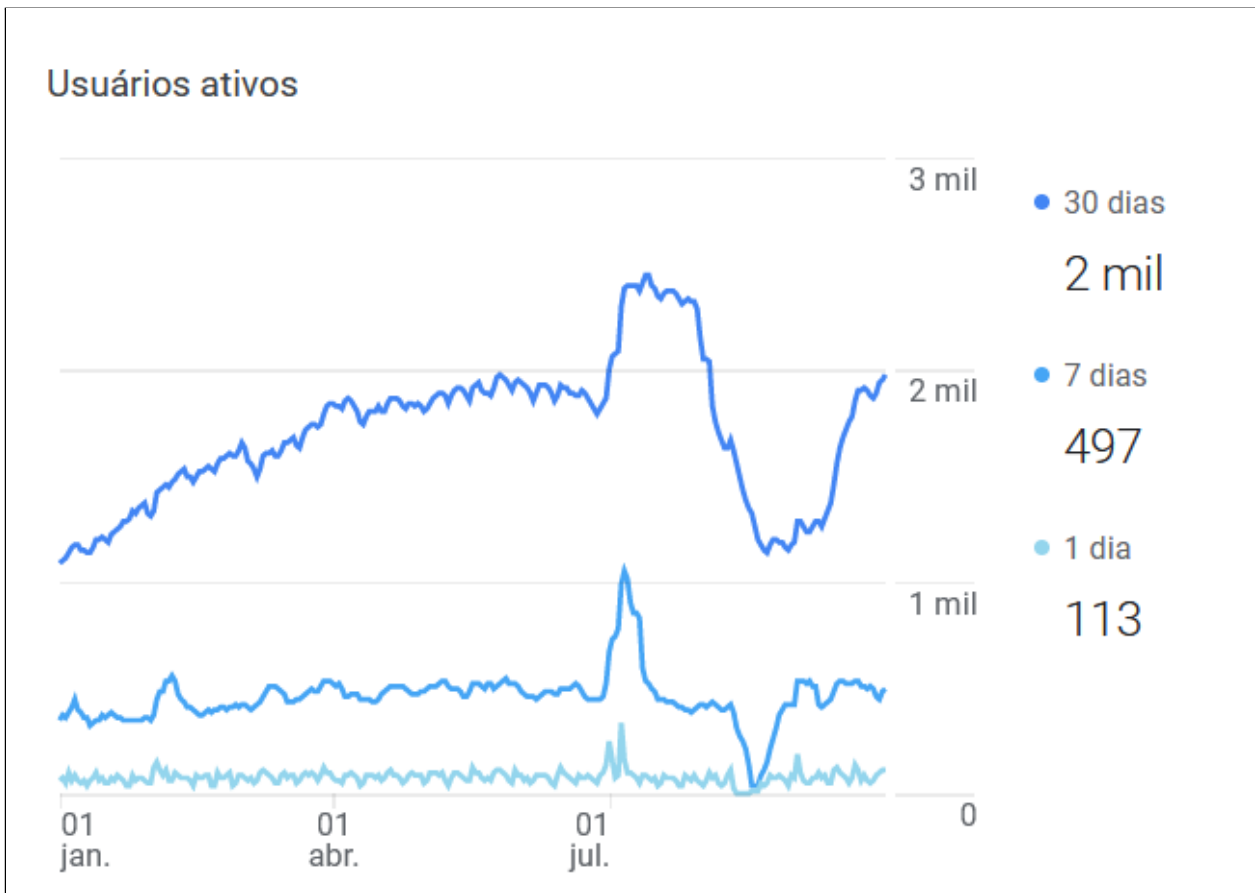

Provedor de serviços	Usuários	Porcentagem do Usuários
1. (not set)	14.257	100,00%

Celular

Sistema operacional	Usuários	Porcentagem do Usuários
1. Android	3.258	80,62%
2. iOS	781	19,33%
3. (not set)	1	0,02%
4. Tizen	1	0,02%

Provedor de serviços	Usuários	Porcentagem do Usuários
1. (not set)	4.041	100,00%

Resolução de tela	Usuários	Porcentagem do Usuários
1. 360x640	607	14,98%
2. 412x892	400	9,87%
3. 412x915	282	6,96%
4. 375x667	242	5,97%
5. 412x869	226	5,58%
6. 393x851	217	5,36%
7. 414x896	177	4,37%
8. 360x760	169	4,17%
9. 360x720	166	4,10%
10. 412x846	143	3,53%