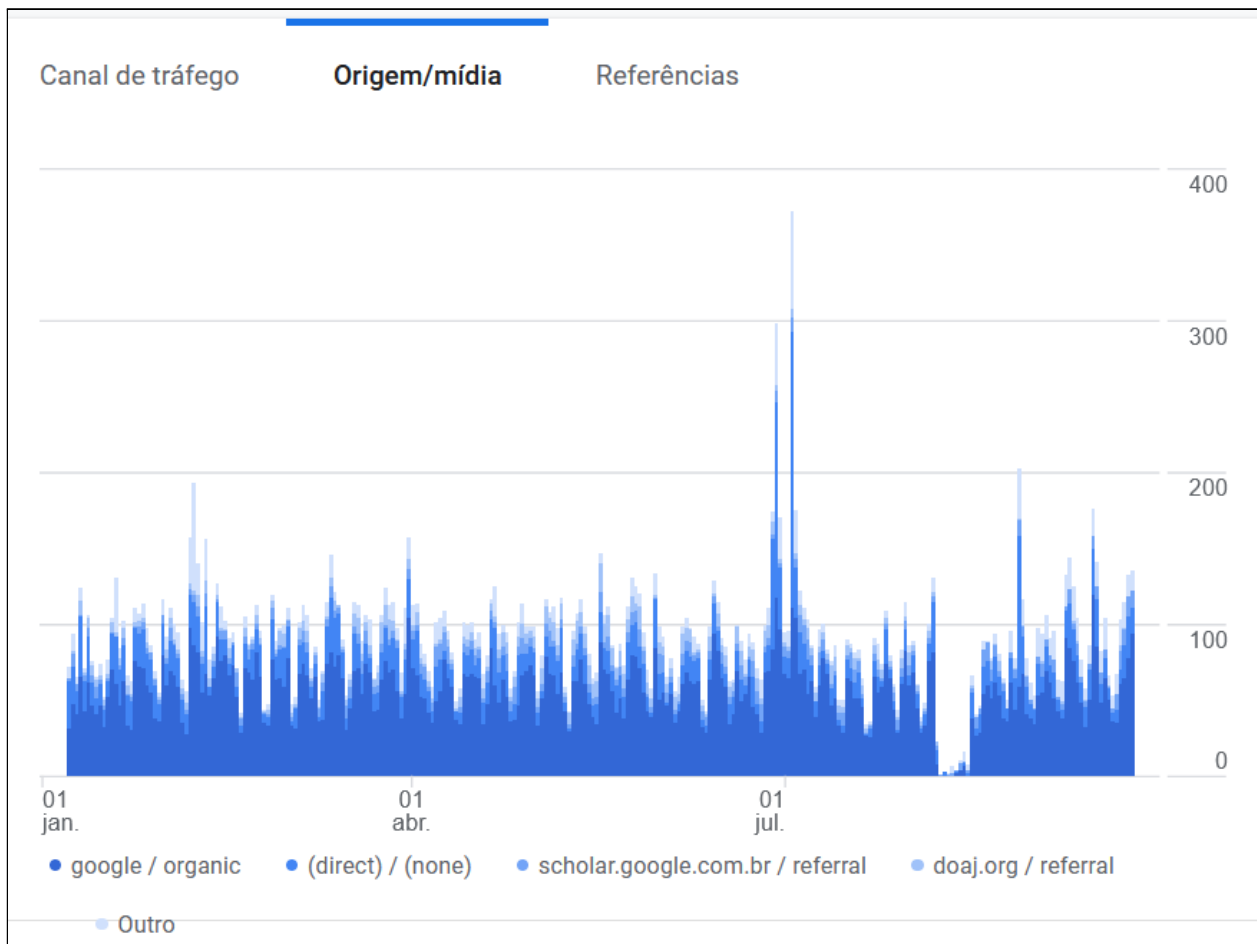

Provedor de serviços	Usuários	Porcentagem do Usuários
1. (not set)	14.257	100,00%

Celular

Sistema operacional	Usuários	Porcentagem do Usuários
1. Android	3.258	80,62%
2. iOS	781	19,33%
3. (not set)	1	0,02%
4. Tizen	1	0,02%

Provedor de serviços	Usuários	Porcentagem do Usuários
1. (not set)	4.041	100,00%

Resolução de tela	Usuários	Porcentagem do Usuários
1. 360x640	607	14,98%
2. 412x892	400	9,87%
3. 412x915	282	6,96%
4. 375x667	242	5,97%
5. 412x869	226	5,58%
6. 393x851	217	5,36%
7. 414x896	177	4,37%
8. 360x760	169	4,17%
9. 360x720	166	4,10%
10. 412x846	143	3,53%