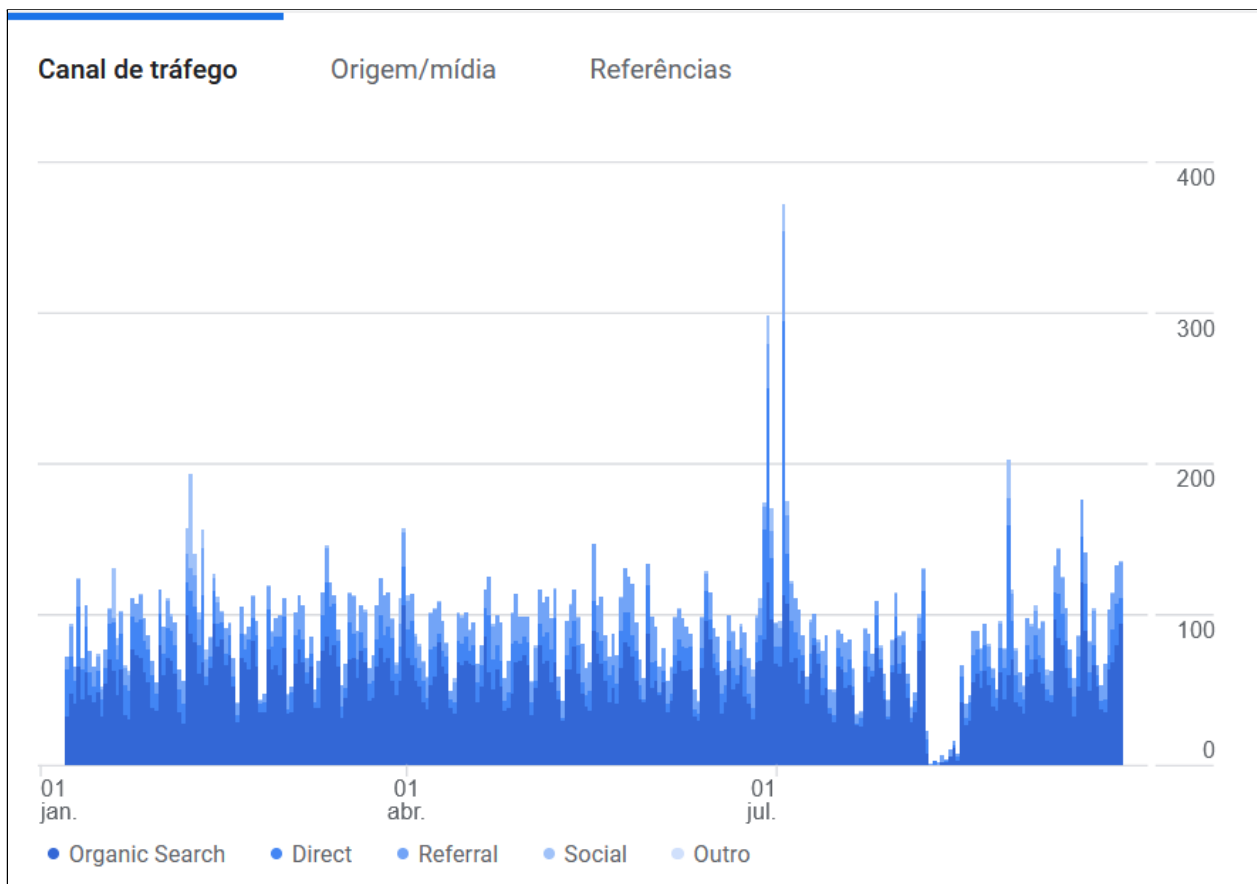

Sistema operacional	Usuários	Porcentagem do Usuários
1. Windows	9.402	65,89%
2. Android	3.258	22,83%
3. iOS	781	5,47%
4. Macintosh	393	2,75%
5. Linux	373	2,61%
6. Chrome OS	42	0,29%
7. (not set)	19	0,13%
8. Tizen	1	0,01%

Provedor de serviços	Usuários	Porcentagem do Usuários
1. (not set)	14.257	100,00%

Celular

Sistema operacional	Usuários	Porcentagem do Usuários
1. Android	3.258	80,62%
2. iOS	781	19,33%
3. (not set)	1	0,02%
4. Tizen	1	0,02%

Provedor de serviços	Usuários	Porcentagem do Usuários
1. (not set)	4.041	100,00%

Resolução de tela	Usuários	Porcentagem do Usuários
1. 360x640	607	14,98%
2. 412x892	400	9,87%
3. 412x915	282	6,96%
4. 375x667	242	5,97%
5. 412x869	226	5,58%
6. 393x851	217	5,36%
7. 414x896	177	4,37%
8. 360x760	169	4,17%
9. 360x720	166	4,10%
10. 412x846	143	3,53%