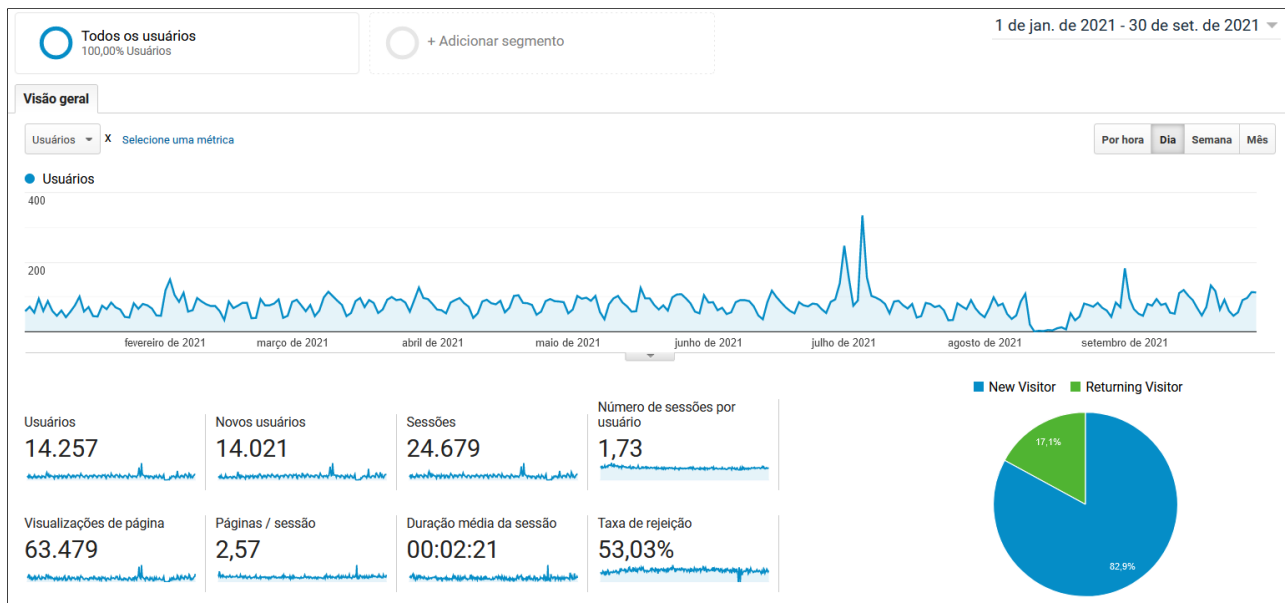

INDICADORES DA REMAT: RELATÓRIO GOOGLE ANALYTICS PARA O PERÍODO DE 01/01/2021 A 30/09/2021

REVISTA ELETRÔNICA DA MATEMÁTICA - E-ISSN: 2447-2689

Informações demográficas

Idioma	Usuários	Porcentagem do Usuários
1. pt-br	12.373	86,57%
2. en-us	628	4,39%
3. pt-pt	561	3,93%
4. zh-cn	164	1,15%
5. pt	151	1,06%
6. es-es	115	0,80%
7. en-gb	45	0,31%
8. en-ca	43	0,30%
9. es-419	39	0,27%
10. en	29	0,20%

País	Usuários	Porcentagem do Usuários
1.  Brazil	13.224	 92,77%
2.  United States	268	1,88%
3.  Portugal	183	1,28%
4.  Angola	78	0,55%
5.  Mozambique	64	0,45%
6.  Peru	41	0,29%
7.  Chile	39	0,27%
8.  France	34	0,24%
9.  Colombia	29	0,20%
10.  India	24	0,17%

Provedor de serviços	Usuários	Porcentagem do Usuários
1. (not set)	4.041	100,00%

Resolução de tela	Usuários	Porcentagem do Usuários
1. 360x640	607	14,98%
2. 412x892	400	9,87%
3. 412x915	282	6,96%
4. 375x667	242	5,97%
5. 412x869	226	5,58%
6. 393x851	217	5,36%
7. 414x896	177	4,37%
8. 360x760	169	4,17%
9. 360x720	166	4,10%
10. 412x846	143	3,53%