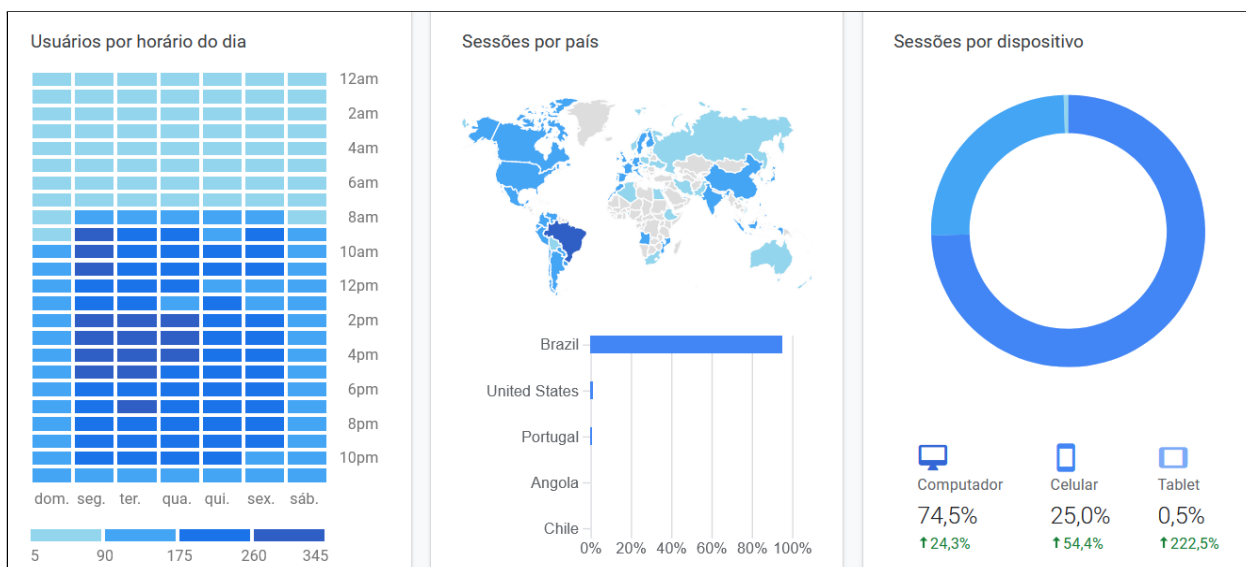

Provedor de serviços	Usuários	Porcentagem do Usuários
1. (not set)	14.257	100,00%

Celular

Sistema operacional	Usuários	Porcentagem do Usuários
1. Android	3.258	80,62%
2. iOS	781	19,33%
3. (not set)	1	0,02%
4. Tizen	1	0,02%

Provedor de serviços	Usuários	Porcentagem do Usuários
1. (not set)	4.041	100,00%

Resolução de tela	Usuários	Porcentagem do Usuários
1. 360x640	607	14,98%
2. 412x892	400	9,87%
3. 412x915	282	6,96%
4. 375x667	242	5,97%
5. 412x869	226	5,58%
6. 393x851	217	5,36%
7. 414x896	177	4,37%
8. 360x760	169	4,17%
9. 360x720	166	4,10%
10. 412x846	143	3,53%