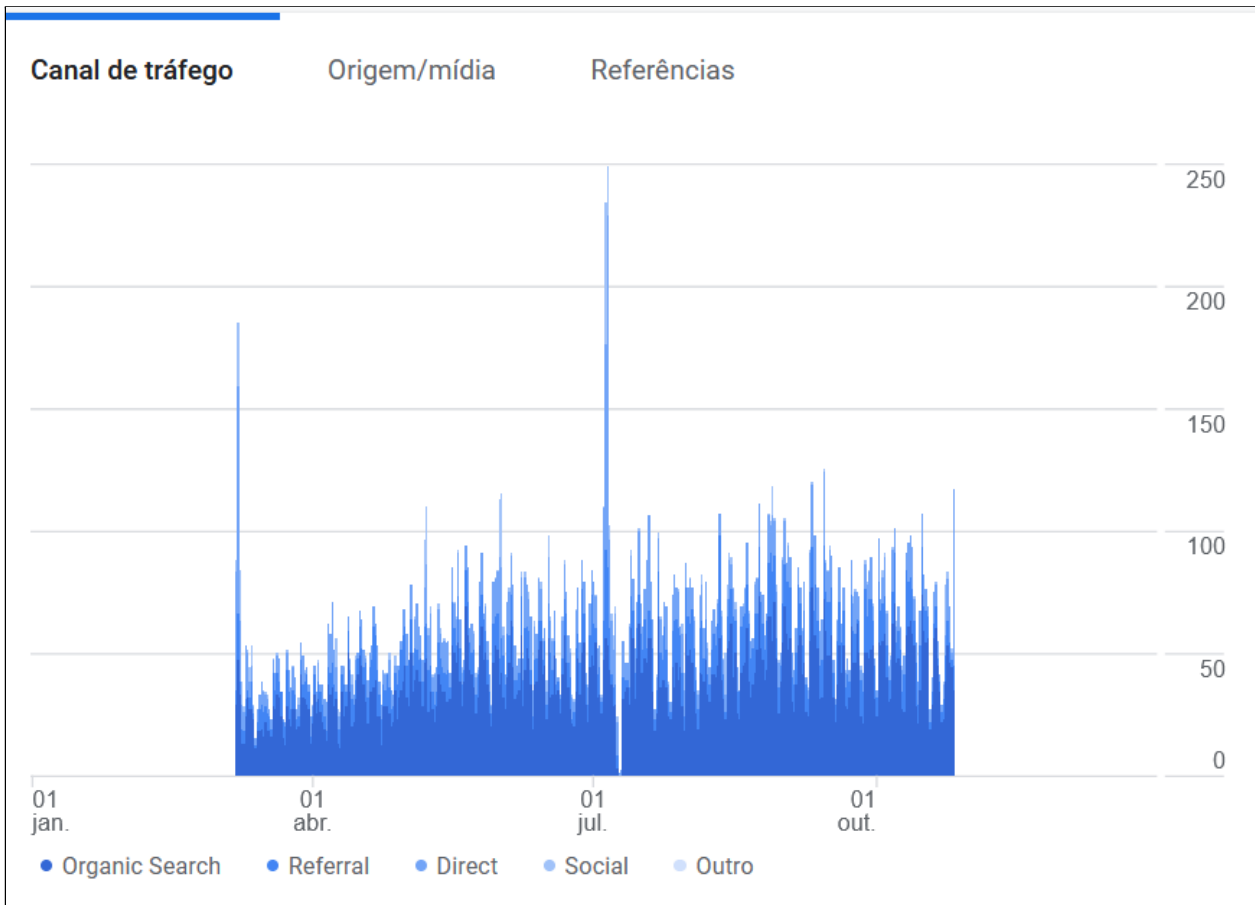

Celular

Sistema operacional	Usuários	Porcentagem do Usuários
1. Android	2.241	 80,06%
2. iOS	554	 19,79%
3. Tizen	2	 0,07%
4. Windows	2	 0,07%

Provedor de serviços	Usuários	Porcentagem do Usuários
1. (not set)	2.540	88,44%
2. claro s.a.	56	1,95%
3. telef nica brasil s.a	45	1,57%
4. telemar norte leste s.a.	21	0,73%
5. claro s/a	17	0,59%
6. brasil telecom s/a - filial distrito federal	15	0,52%
7. tim s/a	14	0,49%
8. facebook ireland ltd	8	0,28%
9. homenet telecomunica es ltda	7	0,24%
10. clean net telecom ltda	4	0,14%

Resolução de tela	Usuários	Porcentagem do Usuários
1. 360x640	692	24,57%
2. 412x892	244	8,66%
3. 375x667	181	6,43%
4. 360x720	167	5,93%
5. 412x846	129	4,58%
6. 412x869	127	4,51%
7. 360x740	115	4,08%
8. 360x760	106	3,76%
9. 375x812	95	3,37%
10. 320x568	87	3,09%