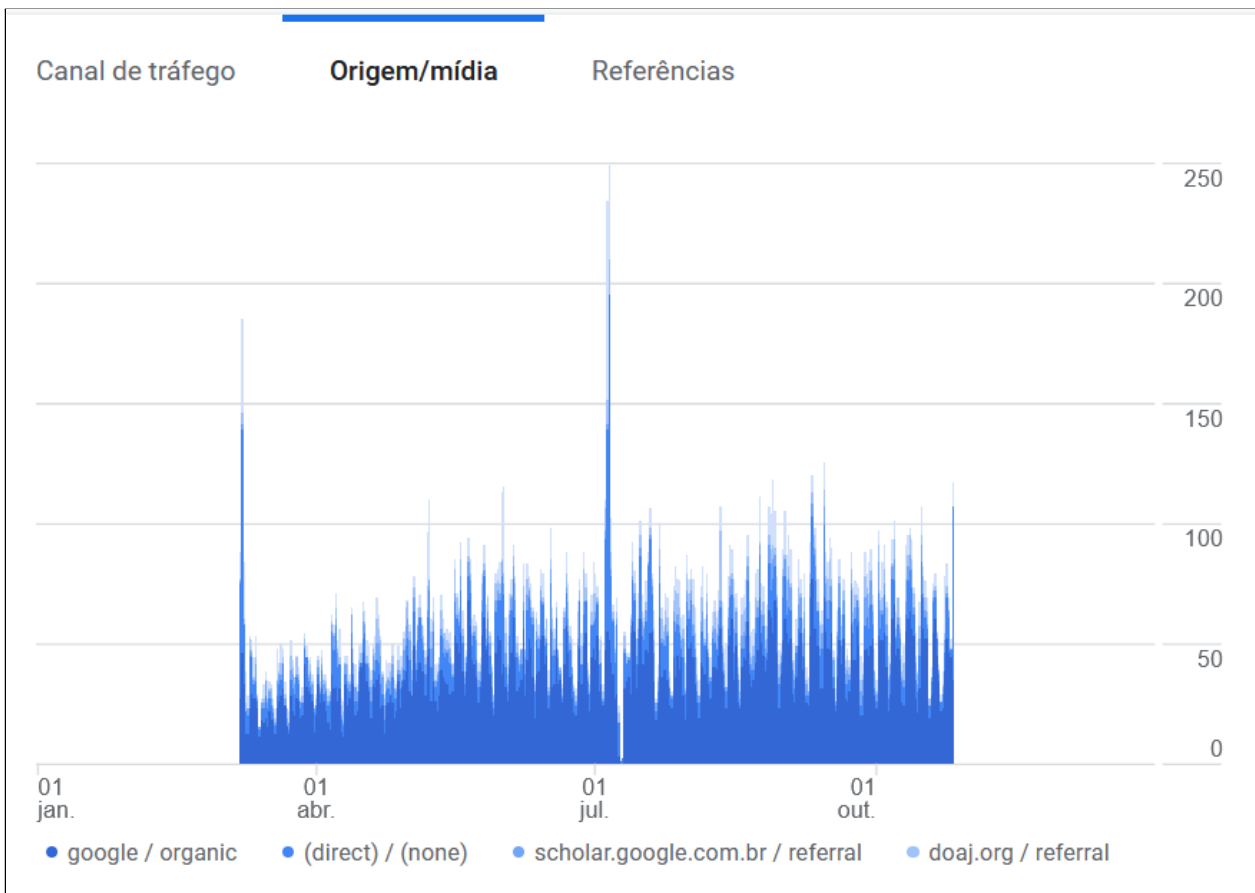

Provedor de serviços	Usuários	Porcentagem do Usuários
1. (not set)	10.352	 91,13%
2. claro s.a.	161	 1,42%
3. telef nica brasil s.a	123	 1,08%
4. telemar norte leste s.a.	55	 0,48%
5. brasil telecom s/a - filial distrito federal	45	 0,40%
6. claro s/a	20	 0,18%
7. tim s/a	19	 0,17%
8. alicloud-us	15	 0,13%
9. associa o rede nacional de ensino e pesquisa	14	 0,12%
10. universidade federal do rio grande do sul	13	 0,11%

Celular

Sistema operacional	Usuários	Porcentagem do Usuários
1. Android	2.241	 80,06%
2. iOS	554	 19,79%
3. Tizen	2	 0,07%
4. Windows	2	 0,07%

Provedor de serviços	Usuários	Porcentagem do Usuários
1. (not set)	2.540	88,44%
2. claro s.a.	56	1,95%
3. telef nica brasil s.a	45	1,57%
4. telemar norte leste s.a.	21	0,73%
5. claro s/a	17	0,59%
6. brasil telecom s/a - filial distrito federal	15	0,52%
7. tim s/a	14	0,49%
8. facebook ireland ltd	8	0,28%
9. homenet telecomunica es ltda	7	0,24%
10. clean net telecom ltda	4	0,14%

Resolução de tela	Usuários	Porcentagem do Usuários
1. 360x640	692	24,57%
2. 412x892	244	8,66%
3. 375x667	181	6,43%
4. 360x720	167	5,93%
5. 412x846	129	4,58%
6. 412x869	127	4,51%
7. 360x740	115	4,08%
8. 360x760	106	3,76%
9. 375x812	95	3,37%
10. 320x568	87	3,09%