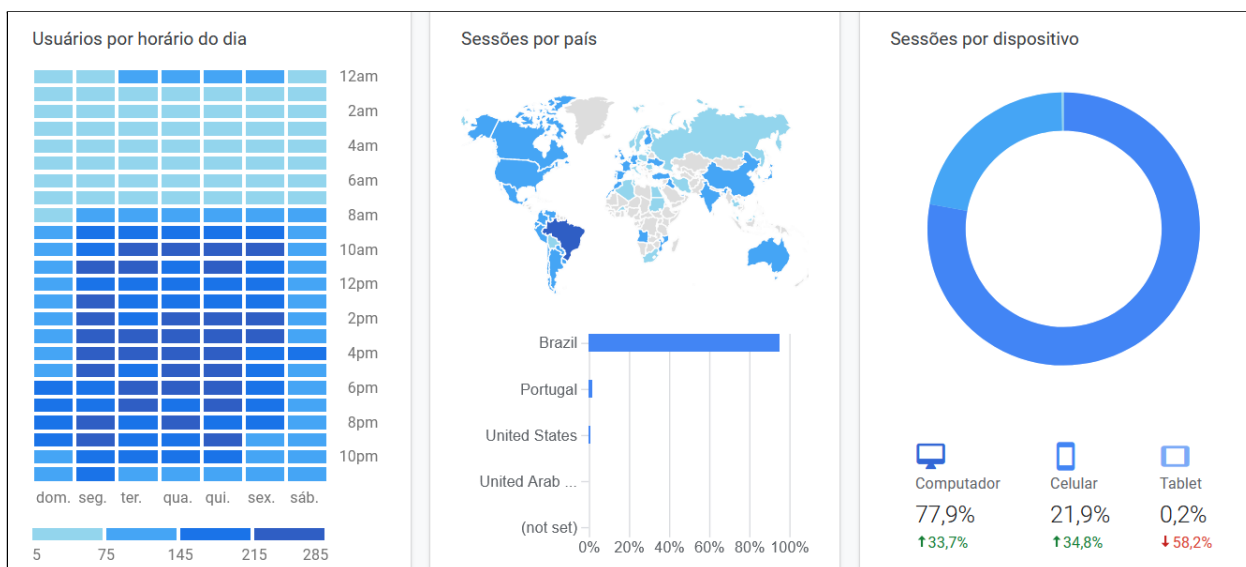

Celular

Sistema operacional	Usuários	Porcentagem do Usuários
1. Android	2.241	 80,06%
2. iOS	554	 19,79%
3. Tizen	2	 0,07%
4. Windows	2	 0,07%

Provedor de serviços	Usuários	Porcentagem do Usuários
1. (not set)	2.540	88,44%
2. claro s.a.	56	1,95%
3. telef nica brasil s.a	45	1,57%
4. telemar norte leste s.a.	21	0,73%
5. claro s/a	17	0,59%
6. brasil telecom s/a - filial distrito federal	15	0,52%
7. tim s/a	14	0,49%
8. facebook ireland ltd	8	0,28%
9. homenet telecomunica es ltda	7	0,24%
10. clean net telecom ltda	4	0,14%

Resolução de tela	Usuários	Porcentagem do Usuários
1. 360x640	692	24,57%
2. 412x892	244	8,66%
3. 375x667	181	6,43%
4. 360x720	167	5,93%
5. 412x846	129	4,58%
6. 412x869	127	4,51%
7. 360x740	115	4,08%
8. 360x760	106	3,76%
9. 375x812	95	3,37%
10. 320x568	87	3,09%