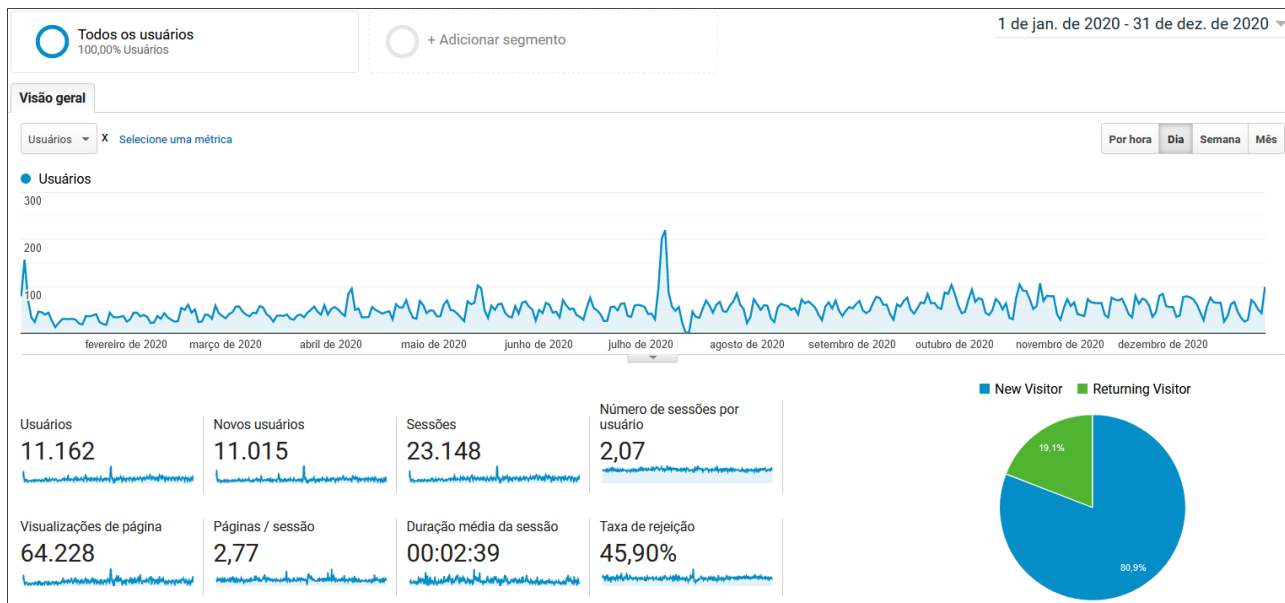

INDICADORES DA REMAT: RELATÓRIO GOOGLE ANALYTICS PARA O PERÍODO DE 01/01/2020 A 31/12/2020

REVISTA ELETRÔNICA DA MATEMÁTICA - E-ISSN: 2447-2689

Informações demográficas

Idioma	Usuários	Porcentagem do Usuários
1. pt-br	9.564	85,64%
2. en-us	614	5,50%
3. pt-pt	422	3,78%
4. pt	298	2,67%
5. es-es	77	0,69%
6. en-gb	30	0,27%
7. en	26	0,23%
8. es-419	20	0,18%
9. es-us	13	0,12%
10. es	11	0,10%